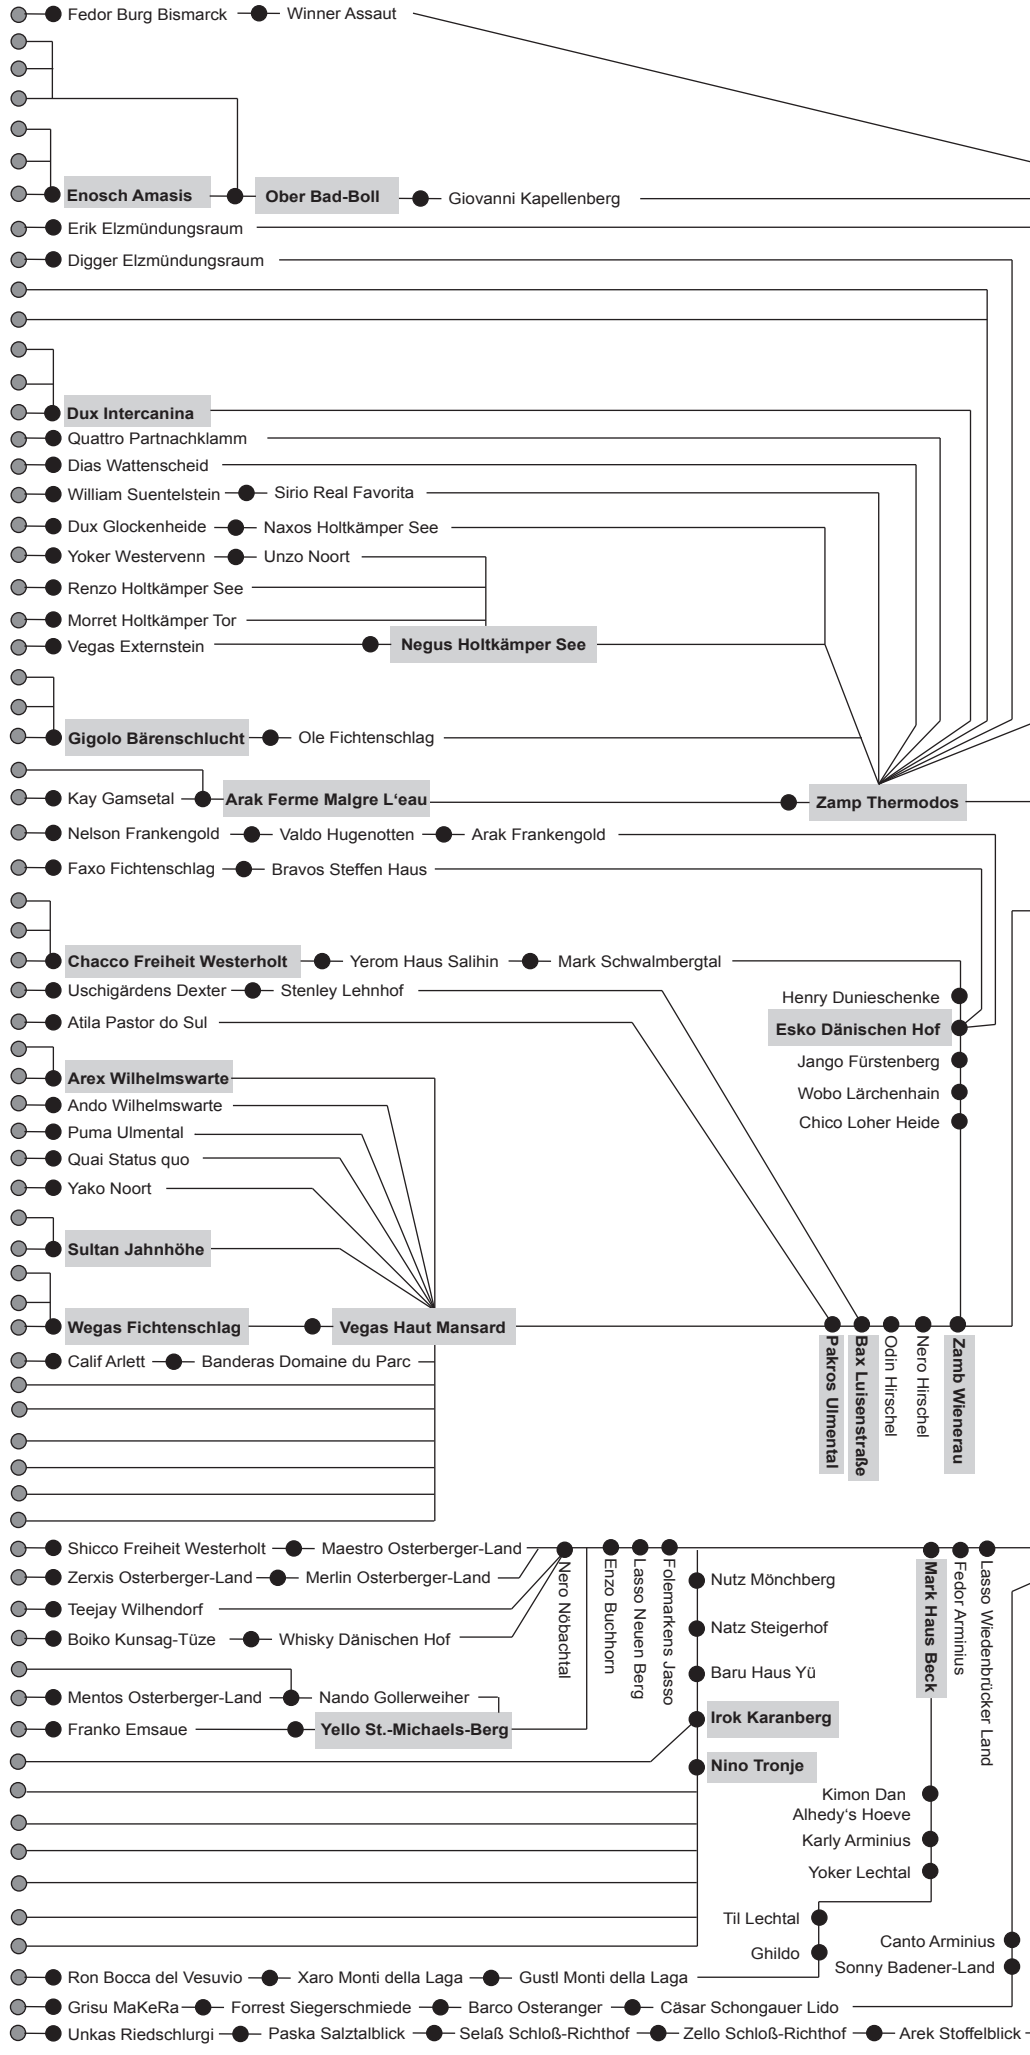

- V58 Jette Rapicar
- VA Zambia Achei
- V42 Rania Casa Beggiato
- V20 Ossye Haus Zieglmayer
- V35 Nathalie Akrobat
- V86 Gracia Bad-Boll
- V92 Goda Bad-Boll
- VA Queen Kapellenberg
- V73 Boogie Webachtal
- V51 Emi Seprio
- VA Nani Wiedeck
- V26 Quadriga Frankengold
- V7 Eyla Winnloh
- V66 Fleurin Zomerdijsklenden
- V52 Golda Naphil
- V6 Coni Ulmich Team (LSTH)
- V93 Millie Suentelstein
- V18 Fiby Leithawald Hungary
- V61 Ugana Wolfsbruch
- V47 Amalie Holtkämper Hof
- V12 Ella Holtkämper Tor
- V23 Ghana Externstein
- V91 Tinka Waterkant
- V82 Paula Team Radsiekebeeke
- V19 Joanna Grafenburg (Ost)
- V5 Lissy Messebau (LSTH)
- V8 Bella Vento Margio
- V75 Daffy Dänischen Wieck
- V30 Haifa Fichtenschlag
- V74 Gayville's Kora
- V11 Chiwa Haus Iskander
- V99 Vee Vosskuhle
- V88 Cimba Haus Gerstenberg
- V7 Nina Pastor do Sul (LSTH)
- VA Quenna Regina Pacis
- V116 Zaghy Lackiererei
- V2 Aschera Athaba
- V24 Ziki Seprio
- V55 Ossi Hermannstal
- V59 Lara Arlett
- V3 Zara Schäferhof (LSTH)
- V105 Urmel Ganzkower Schloß
- V38 Quarta Lipe Moravia
- V28 Ulzana Heinrichplatz
- V65 Carma Krywlan
- V1 Kimba Arminius 2000 (LSTH)
- VA Rauba Ropal
- V68 Brixl Seprio
- V29 Ira Val Sangro
- VA Faya Adelschlag
- V70 Alma Colli Storici
- V32 Tatu Messina
- V33 Wieke Heralmaborg
- V50 Team Marlboro Freya
- V49 Shannon Wilhendorf
- V9 Frida Kunsag-Tüze (LSTH)
- V71 Xen Monti della Laga
- V43 Xyra Drei Birkenzwinger
- V110 Yari Emsaue
- V15 Afra Seprio
- V84 Capri Arlett
- V97 ZZ-Top Asarko Lordana
- V37 Iris Badsee
- V48 Kalea Parc à Mitrailles
- V45 Niwa Wattenscheid
- V72 Jessy Winnloh
- V102 Maya Monti della Laga
- V109 Lara Büren
- V10 Xena Wolf's Canyon (LSTH)

SV-Bundessiegerzuchtshau
 2013 in Kassel
 VA- und V-Hündinnen
 Stockhaar/Langstockhaar
 Verfasser: SV-Zuchtbuchamt

V11 Indira (LSTH)
 ohne Blutlinie
 (Anhangregister)