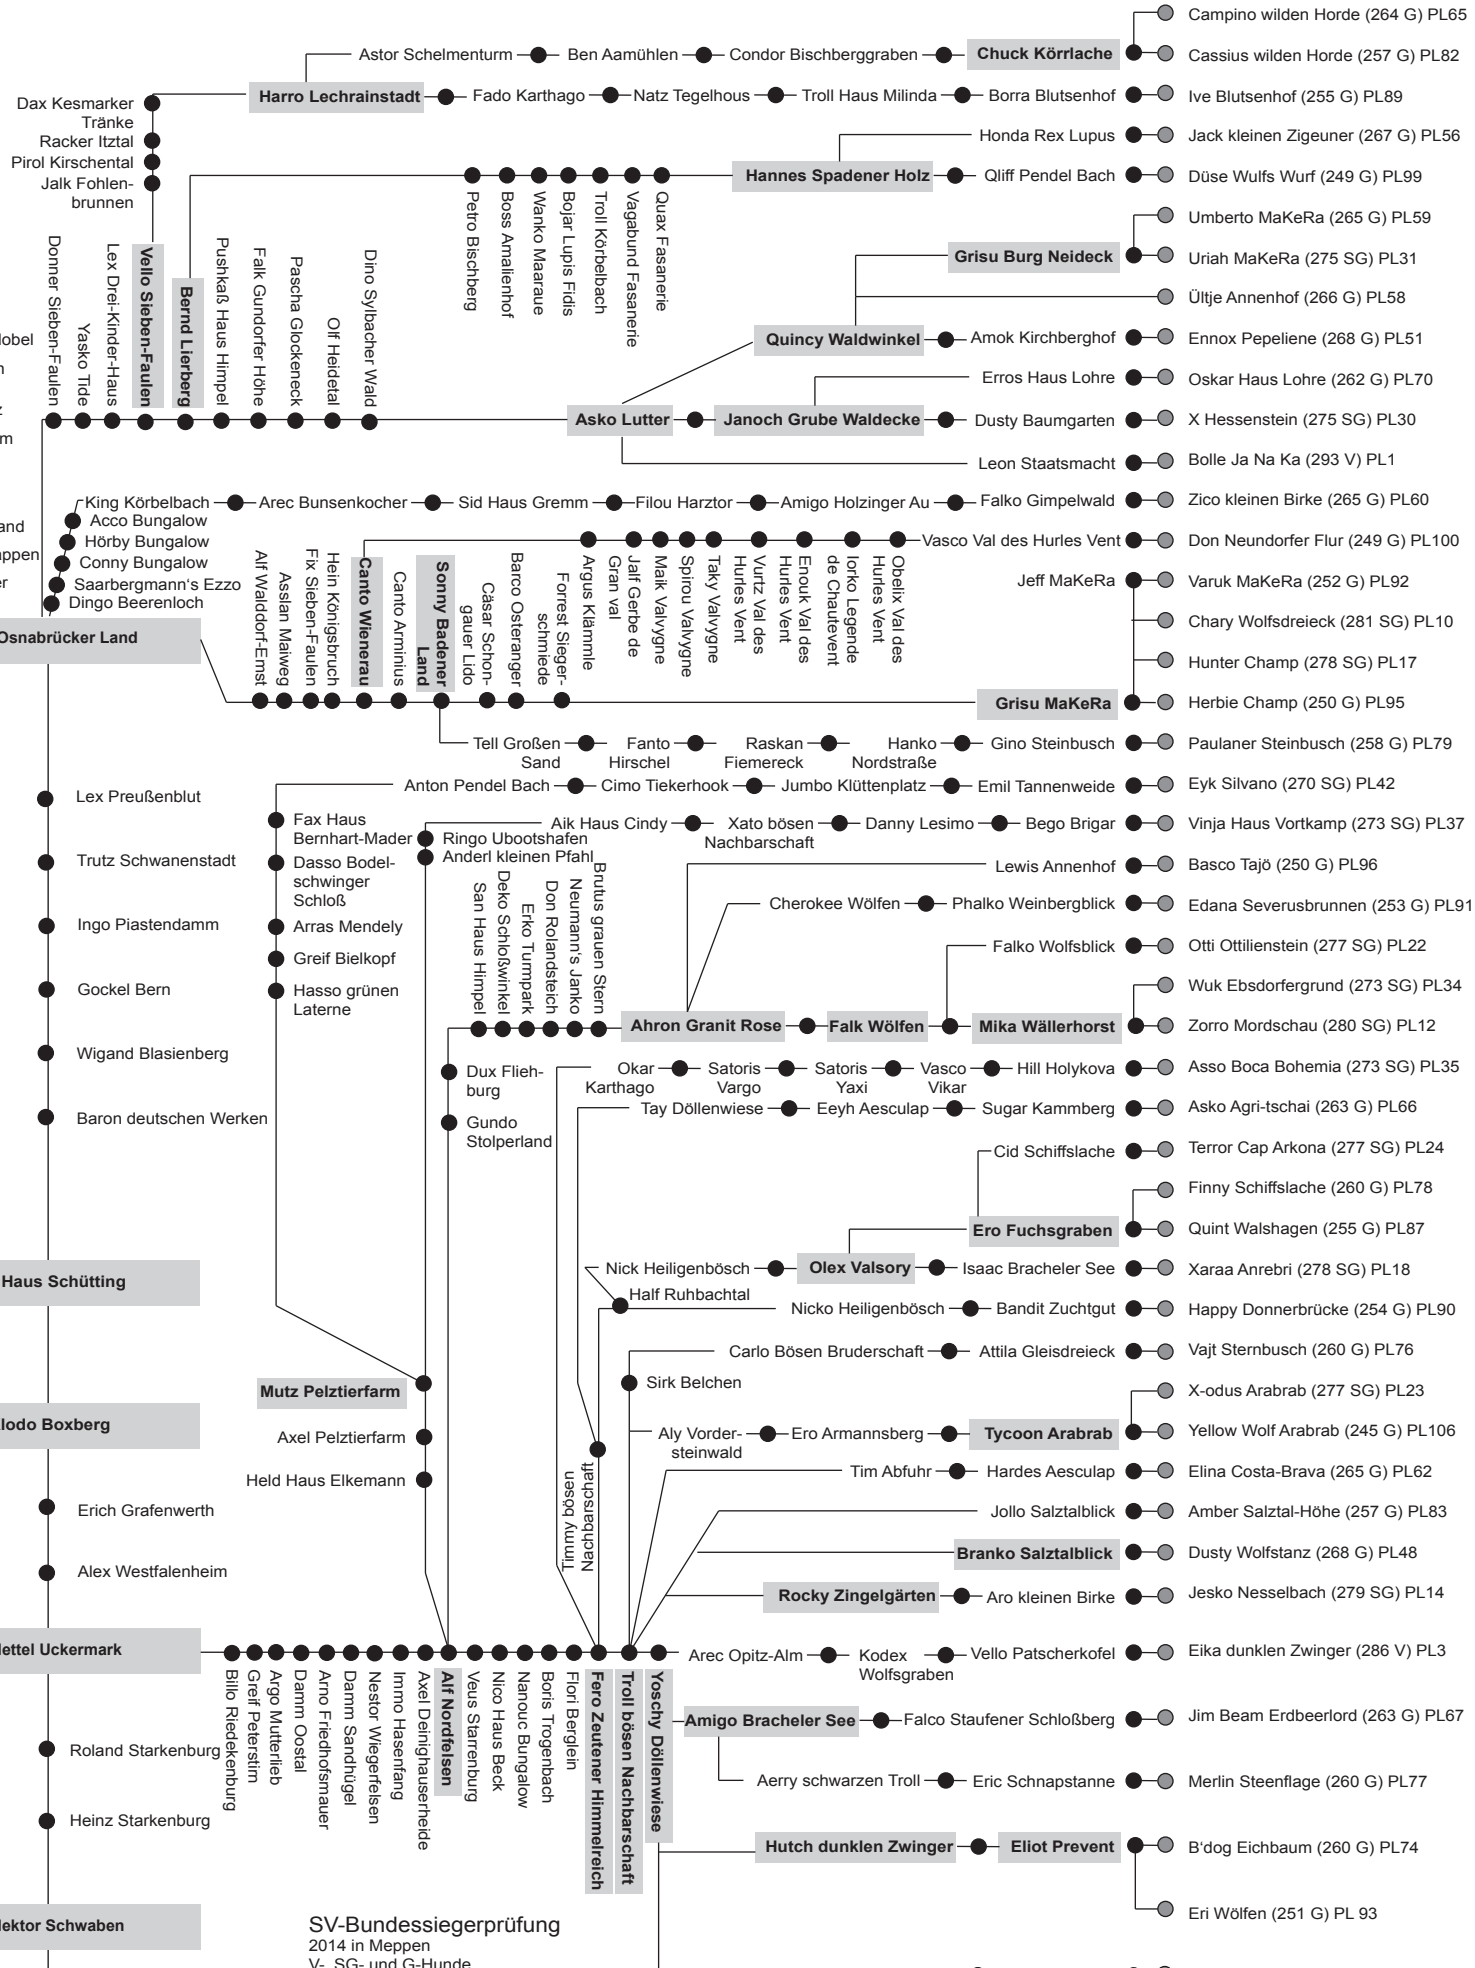

Cid Ellerbachbrücke (261 G) PL71  
 Ferris Black Power (262 G) PL69  
 Gino Roggenstraße (260 G) PL75  
 Alli dunklen Zwinger (280 SG) PL13  
 Ayla Buronstadt (247 G) PL104  
 U2 Sonnenbrink (248 G) PL101  
 Lord Weidegang (257 G) PL80  
 Tequila Wölfen (264 G) PL64  
 Om Steinbusch (265 G) PL63  
 Hettie Ecke (267 G) PL53  
 Chloue schwarzen Irma (269 G) PL44  
 Moana Peroh (282 SG) PL5  
 Amy Haus Pekermann (280 SG) PL11  
 Gerry Waisagrund (274 SG) PL32  
 Yardas Mohnwiese (275 SG) PL27  
 Wynn Annenhof (282 SG) PL7  
 Aquino Erkrather Land (268 G) PL52  
 Timon Mohnwiese (255 G) PL88  
 Khadryze Haus Lohre (268 G) PL50  
 Aric wilden Klee (257 G) PL81  
 Chila Sackmanns-Hof (247 G) PL103  
 Icke Wolfswieher (246 G) PL105  
 Natesan Staufener Schloßberg (267 G) PL55  
 Chicco Herrenhaus Werder (263 G) PL68  
 Ice Haus TTH (275 SG) PL29  
 Hank schwarzen Bär (276 SG) PL25  
 Urs Sintherner Kirchgasse (261 G) PL72  
 Ali grauen Ma-Holt (269 G) PL47  
 Artus grauen Ma-Holt (288 V) PL2  
 Orlo neuen Klus (269 G) PL45  
 Yukon Lupo Nero (282 SG) PL8  
 Mitch Pan-Pan (277 SG) PL20  
 Quiche Löwenwappen (277 SG) PL21  
 Josh Adelmansfelder Land (269 G) PL43  
 Yuinn Krombach (270 SG) PL41  
 Lennox Andi (249 G) PL98  
 Gottfried Recklinghäuser-Kreuz (250 G) PL97  
 John-Boy kalten Hardt (281 SG) PL9  
 Jenky Schiffslache (279 SG) PL15  
 Caipi Glacis (268 G) PL49  
 Elfe Black-Power (266 G) PL57  
 Harry Waldhäuser Schloß (273 SG) PL38  
 Yohn-Boy Wannae Höhen (275 SG) PL28  
 Charlie Eisernen Kreuz (274 SG) PL33  
 Tygo Haus Silma (276 SG) PL26  
 Djuke Steinteich (267 G) PL54  
 Juri Metunaj (257 G) PL84  
 Henrik Wolfsheim (273 SG) PL36  
 Otto Sperlingsbucht (261 G) PL73  
 Batista Sottenbach (284 SG) PL4  
 Quanta Sulzachgrund (282 SG) PL6  
 Mitakuye Oyasin Talka Marda (278 SG) PL19  
 Doug Ankenrütt (272 SG) PL39  
 Quasti Guzzi-Stall (272 SG) PL40  
 Olek Hessenstein (269 G) PL46  
 Frodo Alten Donau (265 G) PL61  
 Nash Hessenstein (256 G) PL86  
 Buster Sottenbach (250 G) PL94  
 Quaste Sachsenring (248 G) PL102  
 Conner Adelegg (278 SG) PL16