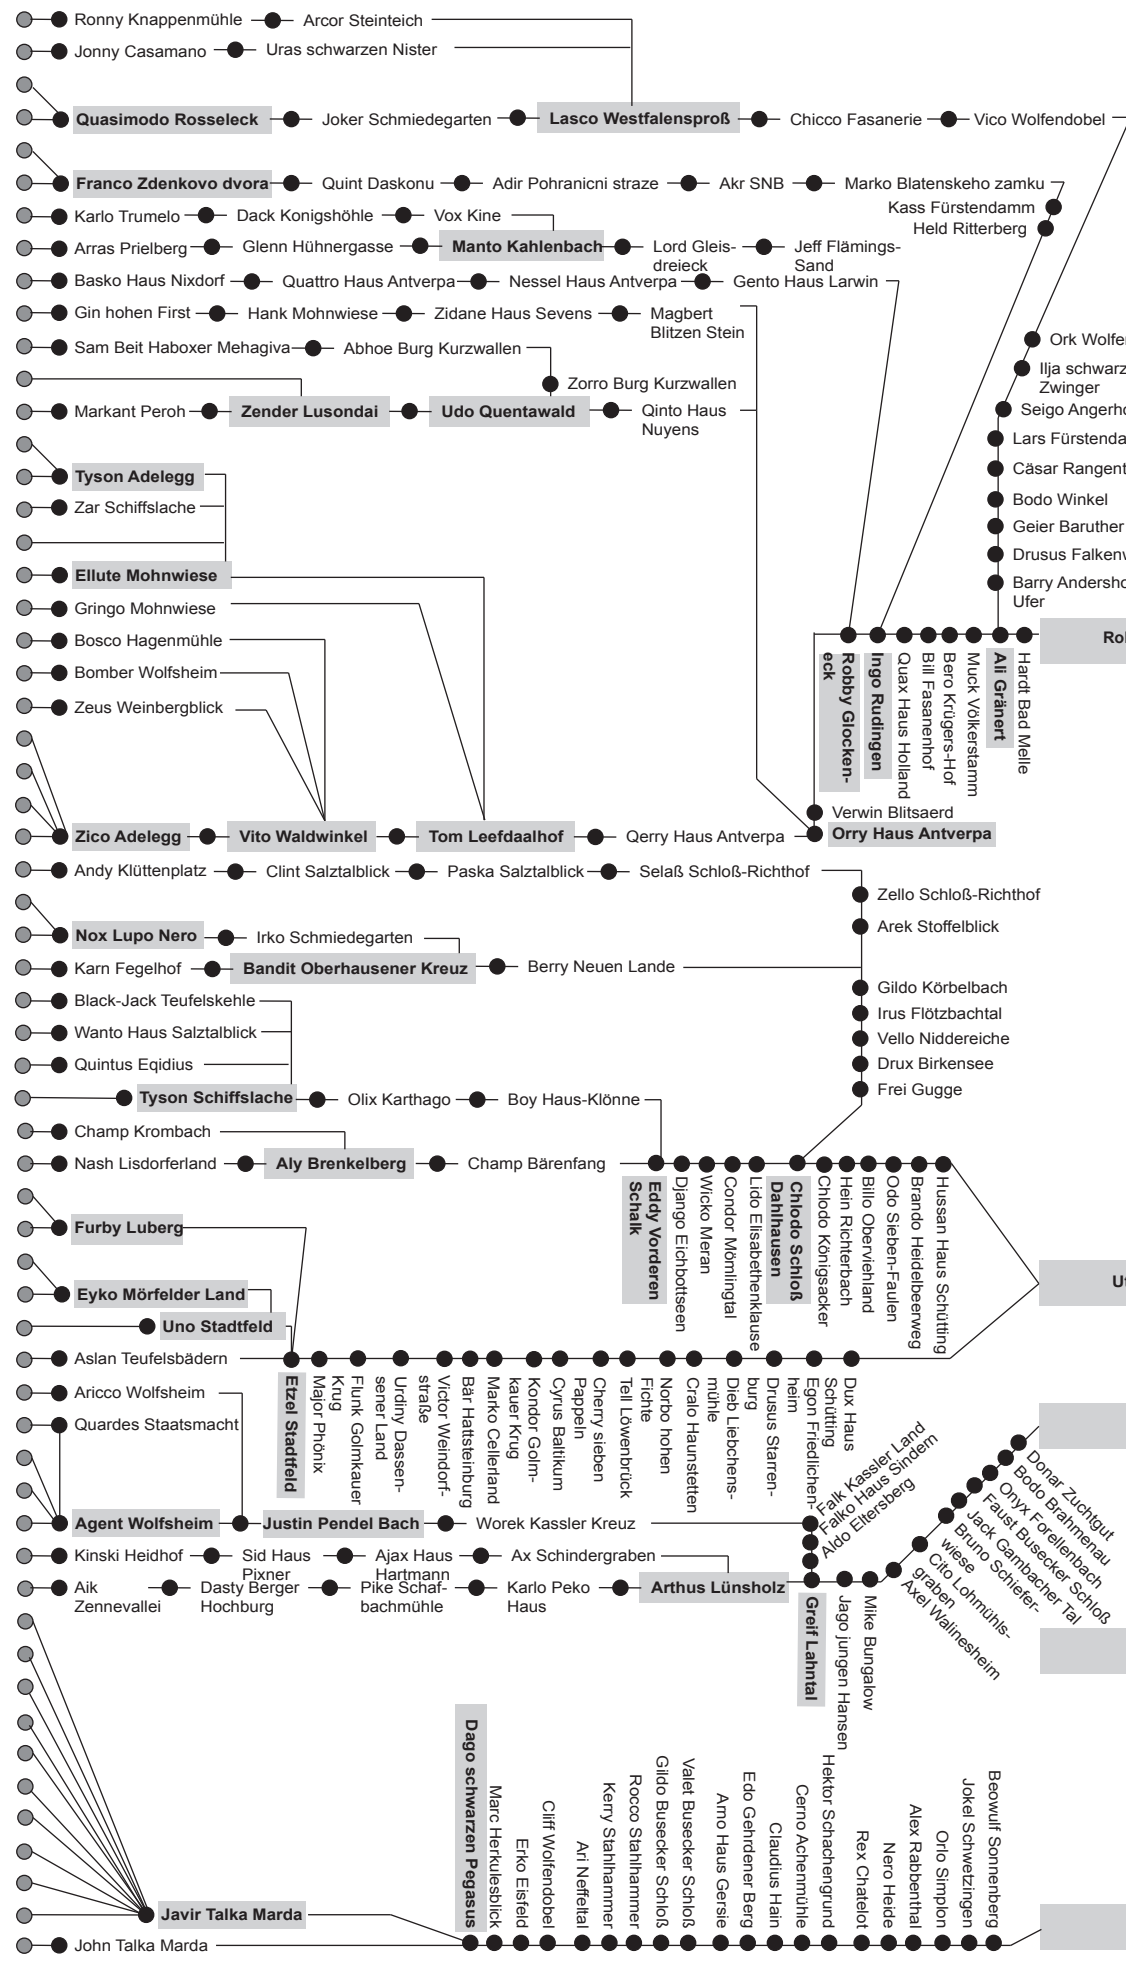

Cid Ellerbachbrücke (261 G) PL71  
 Ferris Black Power (262 G) PL69  
 Gino Roggenstraße (260 G) PL75  
 Alli dunklen Zwinger (280 SG) PL13  
 Ayla Buronstadt (247 G) PL104  
 U2 Sonnenbrink (248 G) PL101  
 Lord Weidegang (257 G) PL80  
 Tequila Wölfen (264 G) PL64  
 Om Steinbusch (265 G) PL63  
 Hettie Ecke (267 G) PL53  
 Chloue schwarzen Irma (269 G) PL44  
 Moana Peroh (282 SG) PL5  
 Amy Haus Pekermann (280 SG) PL11  
 Gerry Waisagrund (274 SG) PL32  
 Yardas Mohnwiese (275 SG) PL27  
 Wynn Annenhof (282 SG) PL7  
 Aquino Erkrather Land (268 G) PL52  
 Timon Mohnwiese (255 G) PL88  
 Khadryze Haus Lohre (268 G) PL50  
 Aric wilden Klee (257 G) PL81  
 Chila Sackmanns-Hof (247 G) PL103  
 Icke Wolfswieher (246 G) PL105  
 Natesan Staufener Schloßberg (267 G) PL55  
 Chicco Herrenhaus Werder (263 G) PL68  
 Ice Haus TTH (275 SG) PL29  
 Hank schwarzen Bär (276 SG) PL25  
 Urs Sintherner Kirchgasse (261 G) PL72  
 Ali grauen Ma-Holt (269 G) PL47  
 Artus grauen Ma-Holt (288 V) PL2  
 Orlo neuen Klus (269 G) PL45  
 Yukon Lupo Nero (282 SG) PL8  
 Mitch Pan-Pan (277 SG) PL20  
 Quiche Löwenwappen (277 SG) PL21  
 Josh Adelmansfelder Land (269 G) PL43  
 Yuinn Krombach (270 SG) PL41  
 Lennox Andi (249 G) PL98  
 Gottfried Recklinghäuser-Kreuz (250 G) PL97  
 John-Boy kalten Hardt (281 SG) PL9  
 Jenky Schiffslache (279 SG) PL15  
 Caipi Glacis (268 G) PL49  
 Elfe Black-Power (266 G) PL57  
 Harry Waldhäuser Schloß (273 SG) PL38  
 Yohn-Boy Wannae Höhen (275 SG) PL28  
 Charlie Eisernen Kreuz (274 SG) PL33  
 Tygo Haus Silma (276 SG) PL26  
 Djuke Steinteich (267 G) PL54  
 Juri Metunaj (257 G) PL84  
 Henrik Wolfsheim (273 SG) PL36  
 Otto Sperlingsbucht (261 G) PL73  
 Batista Sottenbach (284 SG) PL4  
 Quanta Sulzachgrund (282 SG) PL6  
 Mitakuye Oyasin Talka Marda (278 SG) PL19  
 Doug Ankenrütt (272 SG) PL39  
 Quasti Guzzi-Stall (272 SG) PL40  
 Olek Hessenstein (269 G) PL46  
 Frodo Alten Donau (265 G) PL61  
 Nash Hessenstein (256 G) PL86  
 Buster Sottenbach (250 G) PL94  
 Quaste Sachsenring (248 G) PL102  
 Conner Adelegg (278 SG) PL16