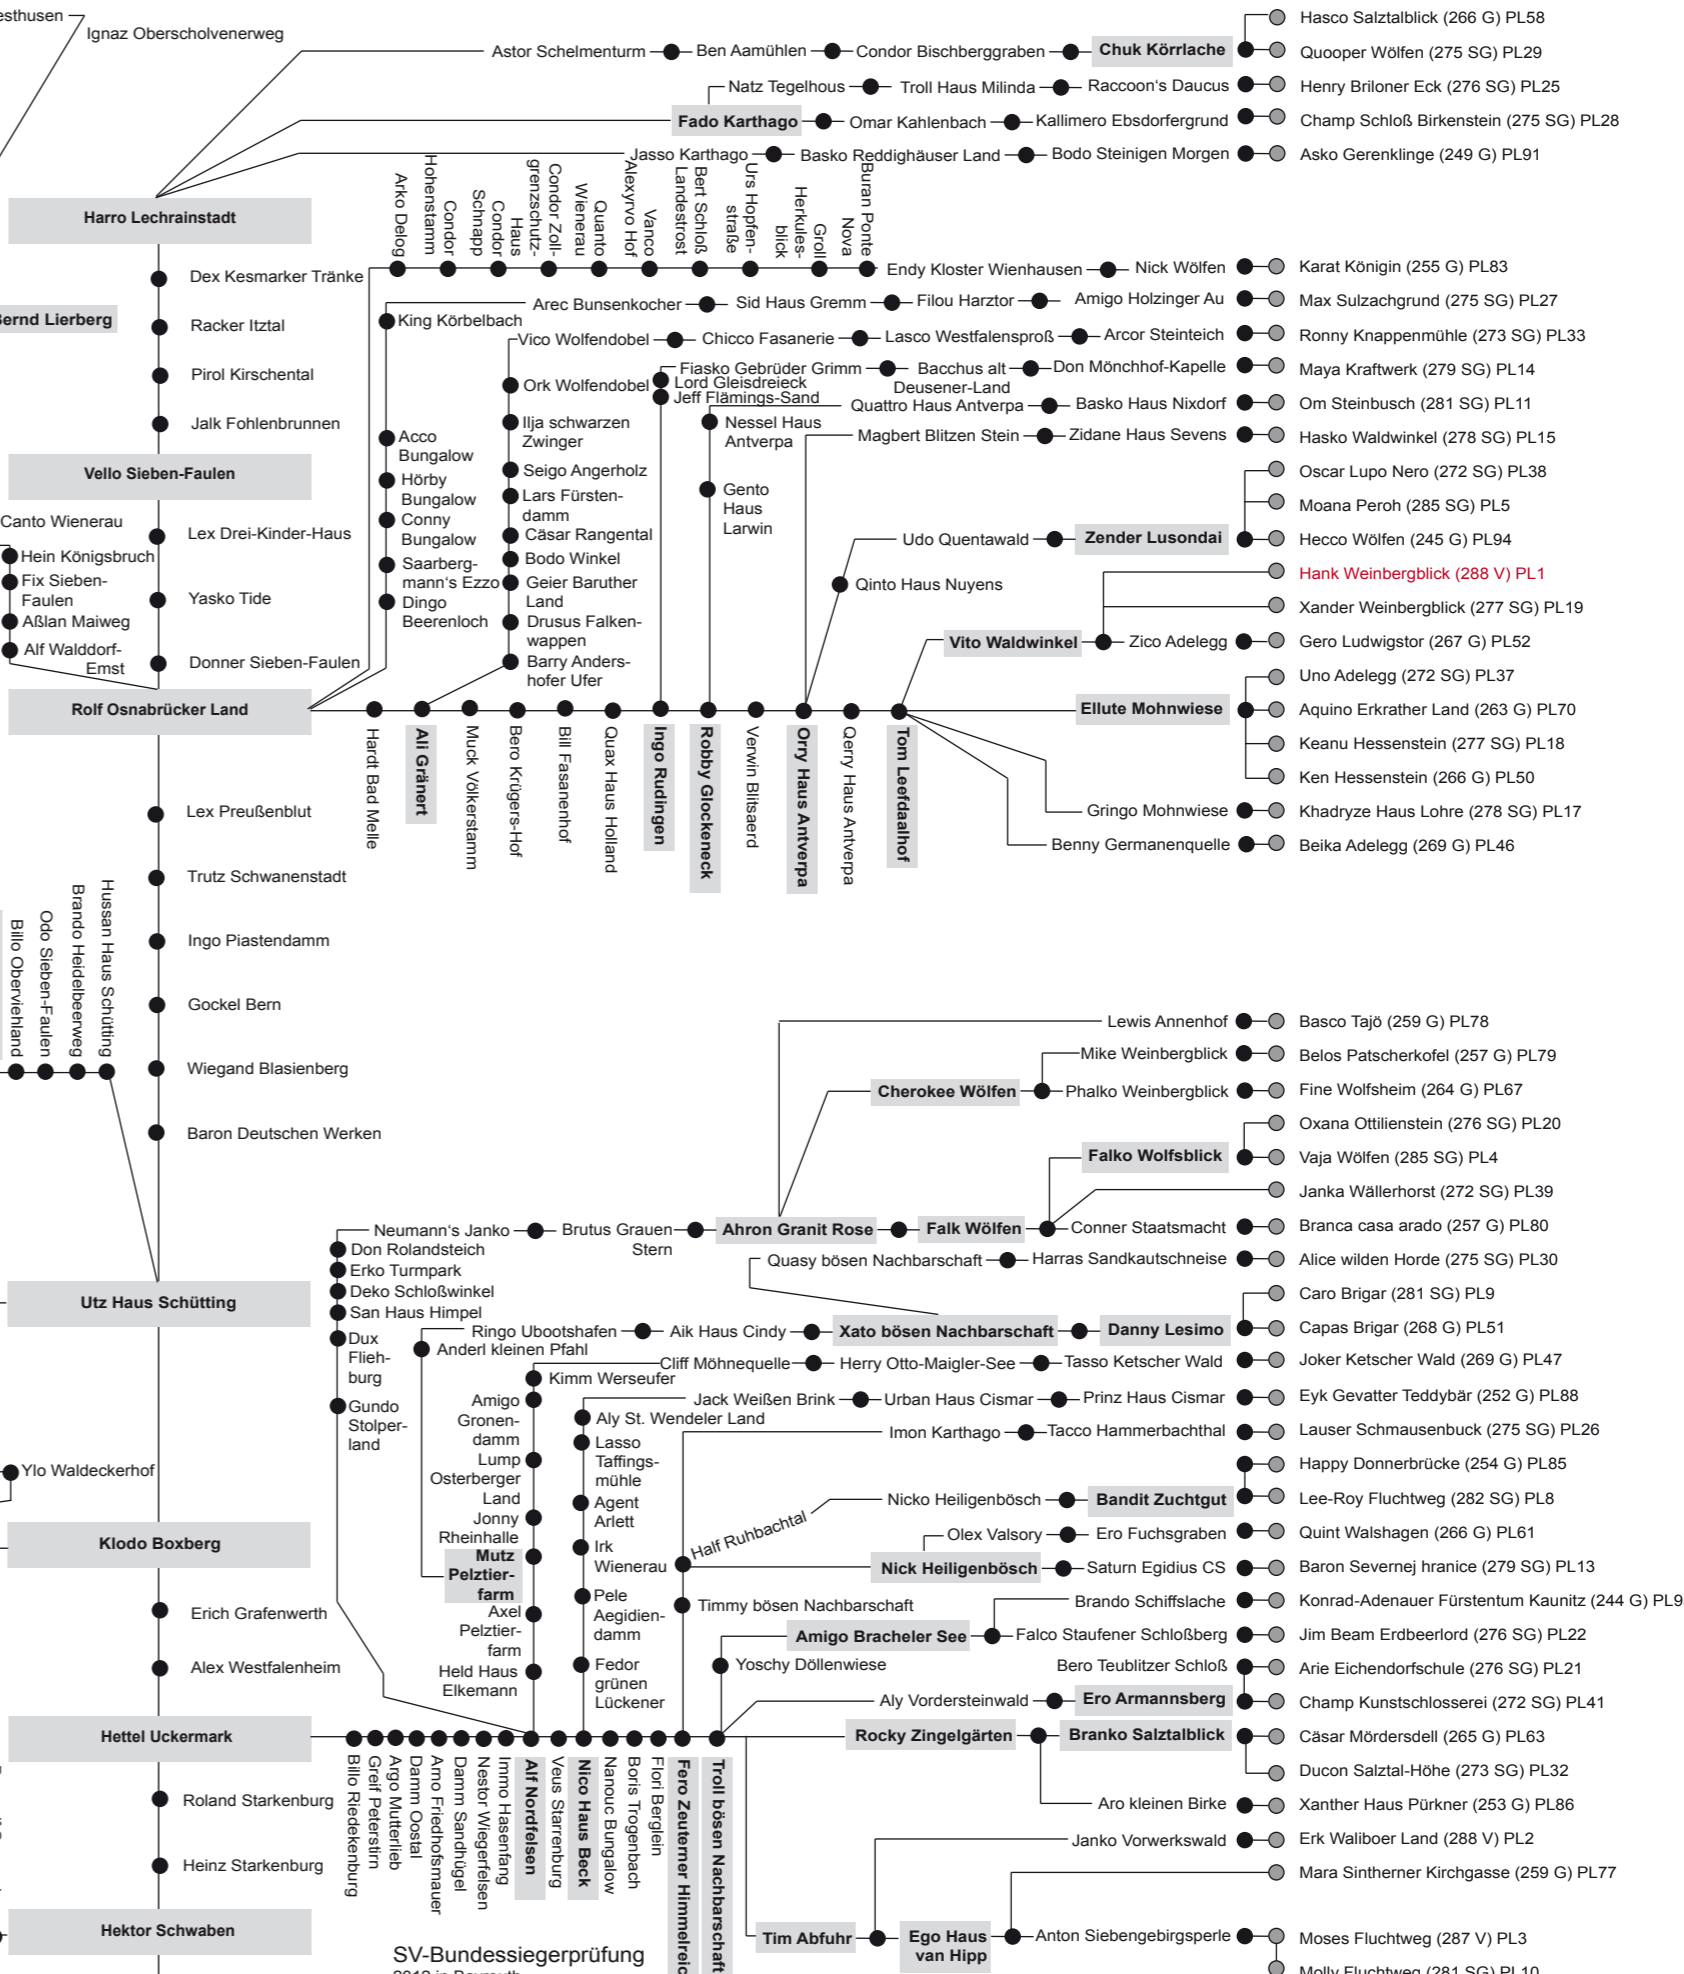

Fly schwarzen Eule (240 G) PL97
X Etzgerbächli (273 SG) PL35
Eyk Wolfstanz (248 G) PL93
Danger Caerosen (269 G) PL49
Danjo Lepperhof (268 G) PL50
Conny Gyllrather Traum (276 SG) PL23
Bill Schloßsee (266 G) PL57
Asmus Jacobiner Schloß (256 G) PL82
Randa Prälatenwald (266 G) PL60
Dingo Lohmanns Heide (276 SG) PL24
Nando Kapellenbrunn (262 G) PL74
Hunter Champ (262 G) PL73
Gomez Farnersberg (267 G) PL53
Quintus Eqidius (279 SG) PL12
Luca Lupo Nero (273 SG) PL37
Debby Merchweilerland (263 G) PL71
Eric Haus Kullmann (262 G) PL72
Zorn Ankenrütt (263 G) PL68

Quadvo Mutzbach (251 G) PL90
Baxter Schloß Veitenstein (274 SG) PL31
Condor Süderholmer Straße (265 G) PL62

Aaron Pferdeberg (261 G) PL75
Falco Dreilützower Schloß (264 G) PL66

Phantom Reiterles Kapelle (265 G) PL65

Zibu dunklen Zwinger (278 SG) PL16
Aischa grauen Schlucht (252 G) PL89
Laros Haus Pe-Ja (270 SG) PL45
Emma Hundshardt (265 G) PL64
Kira Hünxer Wald (266 G) PL56
Qash Lupo Nero (263 G) PL69
Grando Luberg (272 SG) PL40
Olex Krombach (257 G) PL81
Alk Wallensteingraben (241 G) PL96
Quardes Staatsmacht (284 SG) PL6
Djuke Steinteich (266 G) PL55

SV-Bundessiegerprüfung
2012 in Bayreuth
V-, SG- und G-Hunde
Verfasser: SV-Zuchtbuchamt

Moses Fluchtweg (287 V) PL3
Molly Fluchtweg (281 SG) PL10
Arras Schwartzwinger (248 G) PL92