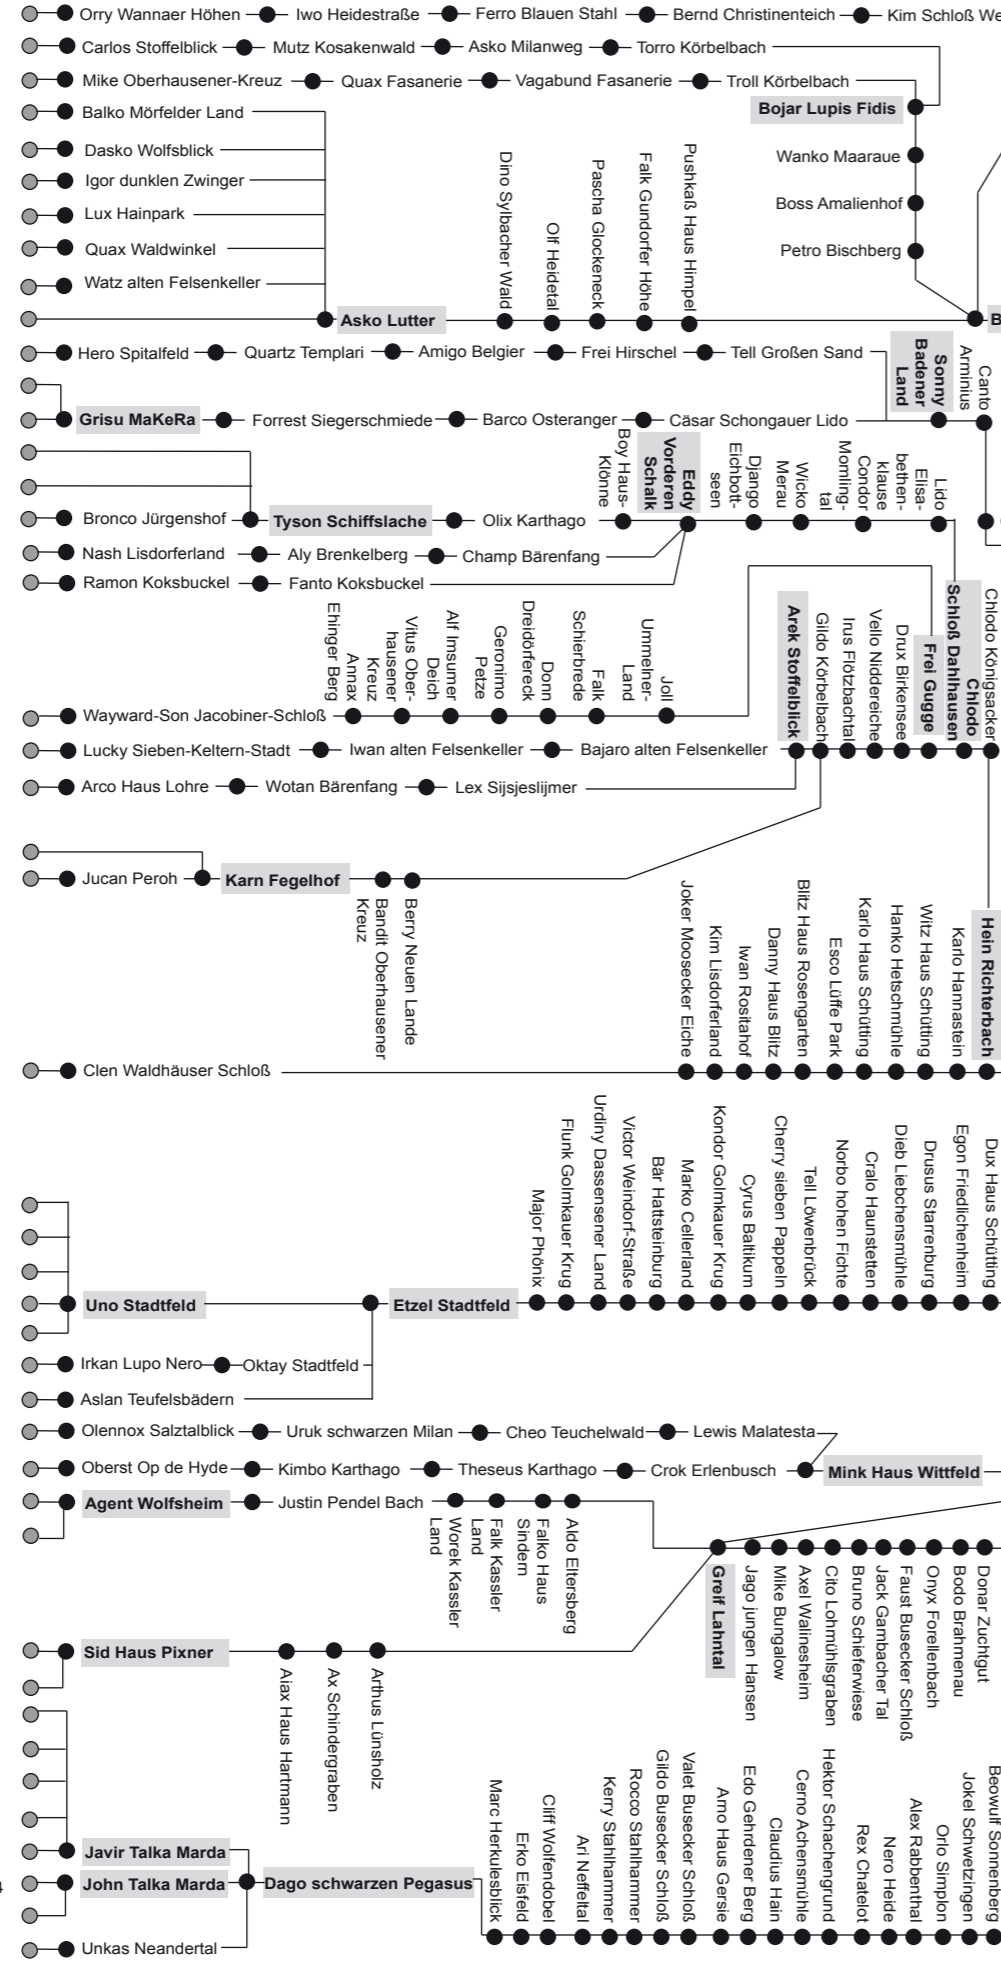

Fly schwarzen Eule (240 G) PL97
X Etzgerbächli (273 SG) PL35
Eyk Wolfstanz (248 G) PL93
Danger Caerosen (269 G) PL49
Danjo Lepperhof (268 G) PL50
Conny Gyllrather Traum (276 SG) PL23
Bill Schloßsee (266 G) PL57
Asmus Jacobiner Schloß (256 G) PL82
Randa Prälatenwald (266 G) PL60
Dingo Lohmanns Heide (276 SG) PL24
Nando Kapellenbrunn (262 G) PL74
Hunter Champ (262 G) PL73
Gomez Farnersberg (267 G) PL53
Quintus Eqidius (279 SG) PL12
Luca Lupo Nero (273 SG) PL37
Debby Merchweilerland (263 G) PL71
Eric Haus Kullmann (262 G) PL72
Zorn Ankenrütt (263 G) PL68

Quadvo Mutzbach (251 G) PL90
Baxter Schloß Veitenstein (274 SG) PL31
Condor Süderholmer Straße (265 G) PL62

Aaron Pferdeberg (261 G) PL75
Falco Dreilützower Schloß (264 G) PL66

Phantom Reiterles Kapelle (265 G) PL65

Zibu dunklen Zwinger (278 SG) PL16
Aischa grauen Schlucht (252 G) PL89
Laros Haus Pe-Ja (270 SG) PL45
Emma Hundshardt (265 G) PL64
Kira Hünxer Wald (266 G) PL56
Qash Lupo Nero (263 G) PL69
Grando Luberg (272 SG) PL40
Olex Krombach (257 G) PL81
Alk Wallensteingraben (241 G) PL96
Quardes Staatsmacht (284 SG) PL6
Djuke Steinteich (266 G) PL55

SV-Bundessiegerprüfung
2012 in Bayreuth
V-, SG- und G-Hunde
Verfasser: SV-Zuchtbuchamt

Moses Fluchtweg (287 V) PL3
Molly Fluchtweg (281 SG) PL10
Arras Schwartzwinger (248 G) PL92