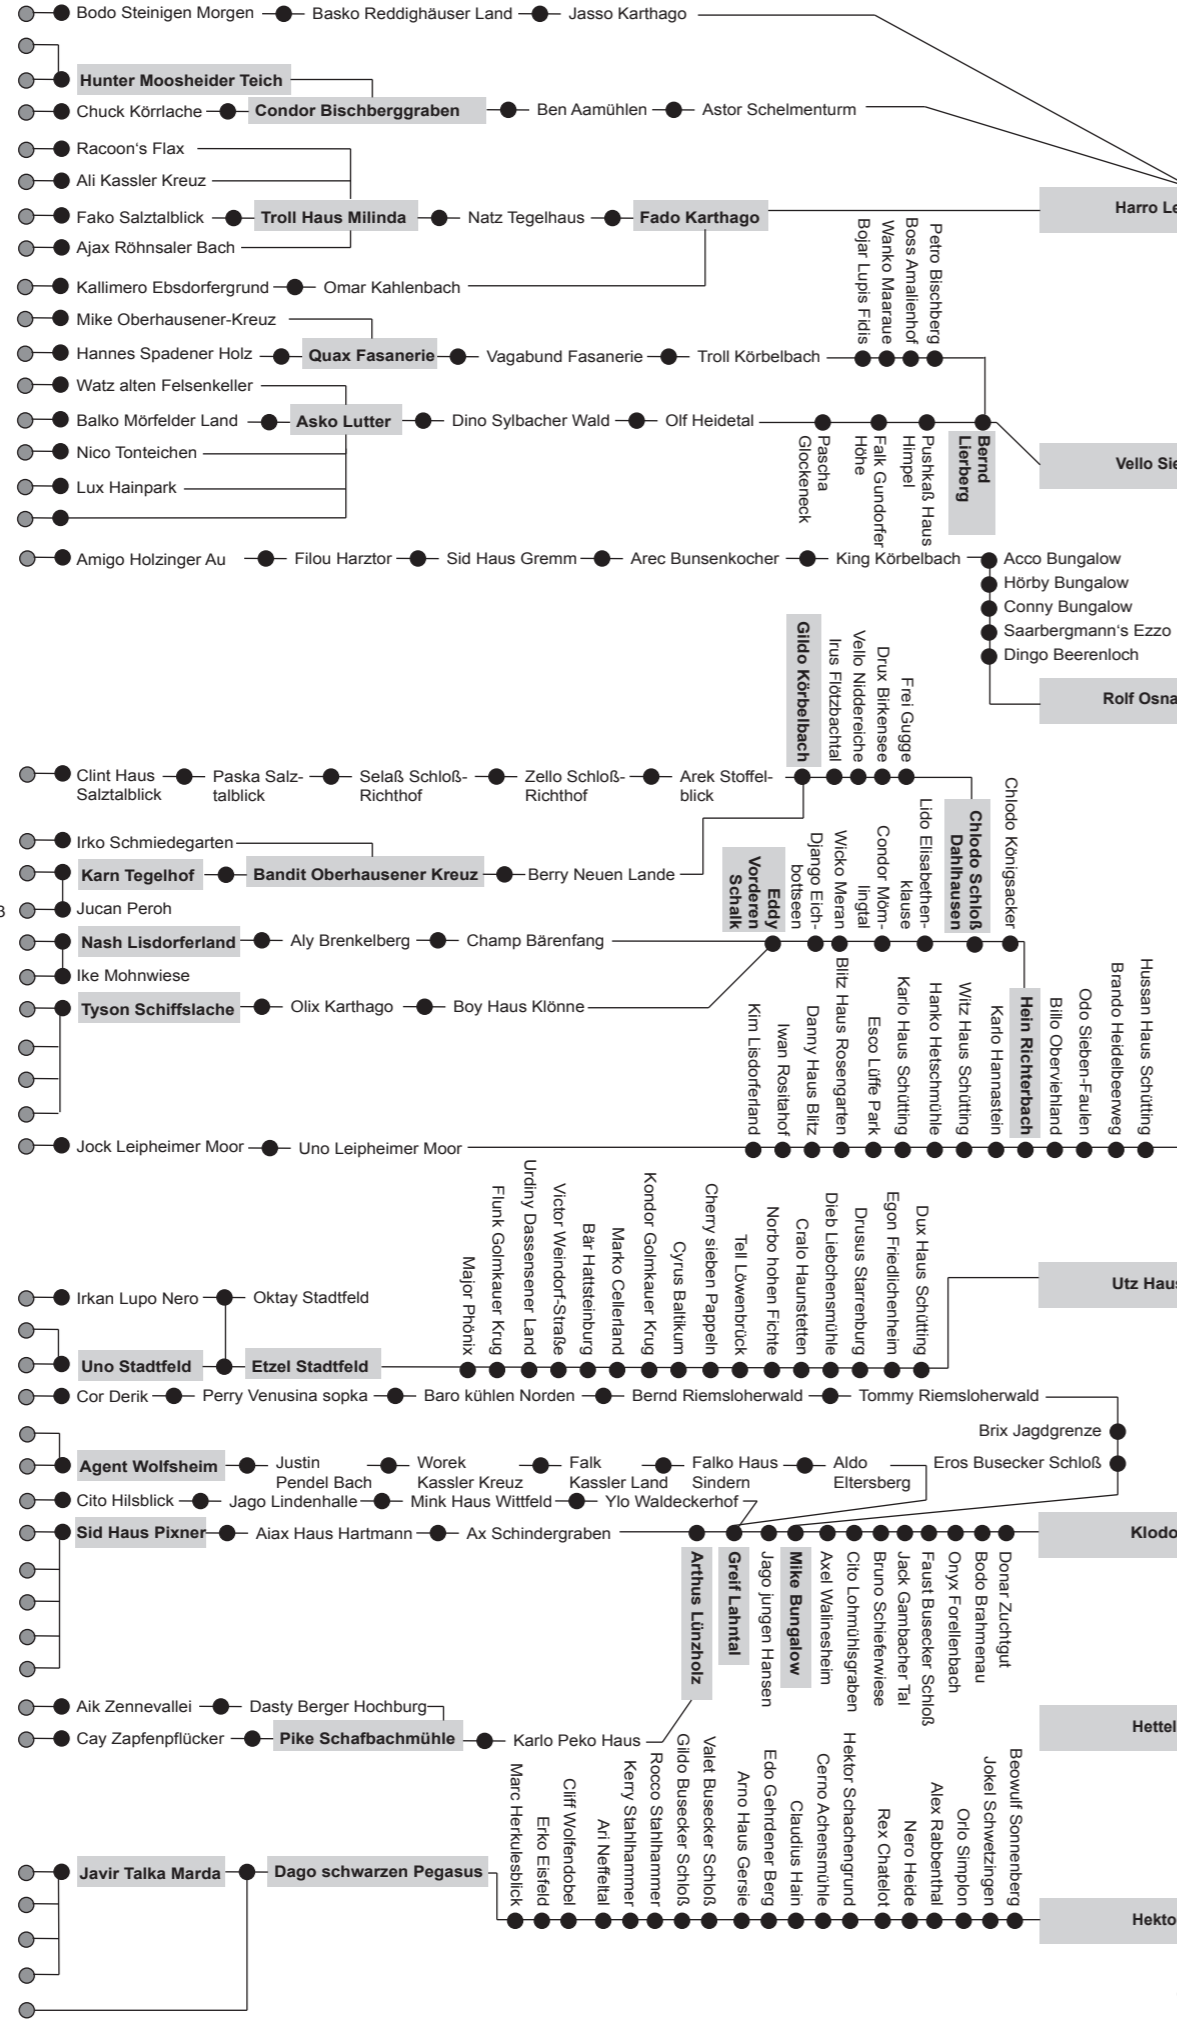

Asko Gerenklinge (260 G) PL71
Ipso Haus Endrikat (258 G) PL77
Irko Haus Endrikat (256 G) PL81
Elvis Teufelsgrund (269 G) PL40
Colt Zapfenbach (263 G) PL64
Kimi Ortenberg (265 G) PL58
Balko Salztal-Höhe (285 SG) PL50
Asko Hohen Stein (252 G) PL85
Champ Schloß Birkenstein (272 SG) PL35
Brix Wolfstanz (261 G) PL68
Hunter fixen Dutt (267 G) PL55
Droll Schloß Eberstein (277 SG) PL23
Danger Caerosen (263 G) PL60
Lux Wieratal (276 SG) PL25
Georg Lupus in fabula (284 SG) PL10
Dingo Lohmanns Heide (268 G) PL44
Xoro Anrachtal (267 G) PL50

Andy Klüttenplatz (250 G) PL86
Pike Lupo Nero (276 SG) PL24
Caya Siegerblut (269 G) PL42
Naely Braunschweiger Wappen (267 G) PL53
Eric Haus Kullmann (279 SG) PL17
Dasko Weißeritztal (280 SG) PL16
Heavy Schelmenturm (282 SG) PL12
Bronco Jürgenshof (277 SG) PL21
Quintus Eqidius (274 SG) PL30
Gigant Friedrichsfelder Eck (269 G) PL39
Socke Leipheimer Moor (247 G) PL90

Qash Lupo Nero (275 SG) PL27
Kira Hünxer Wald (257 G) PL79
Emma Hundshardt (252 G) PL84
Naomi Mersak (277 SG) PL22
Djuke Steinteich (280 SG) PL15
Eddy Rothebachquellen (249 G) PL87
Falka Haus TTH (281 SG) PL14
Bandit Isarland (258 G) PL77
Don Haus Lohe (262 G) PL66
Alin Koschis (272 SG) PL33
Kinski Heidhof (275 SG) PL26
Ico Waldhäuser Schloß (285 SG) PL7
Otto Sperlingsbucht (275 SG) PL29
Arrex RaDa's Diek (244 G) PL91

Buster Sottenbach (271 SG) PL36
Zizzo Holzwinkel (269 G) PL 41
Yack Kammborg (261 G) PL69
Narvik Hessenstein (268 G) PL43
John Talka Marda (265 G) PL57

SV-Bundessiegerprüfung
2011 in Meppen
V-, SG- und G-Hunde
Verfasser: SV-Zuchtbuchamt