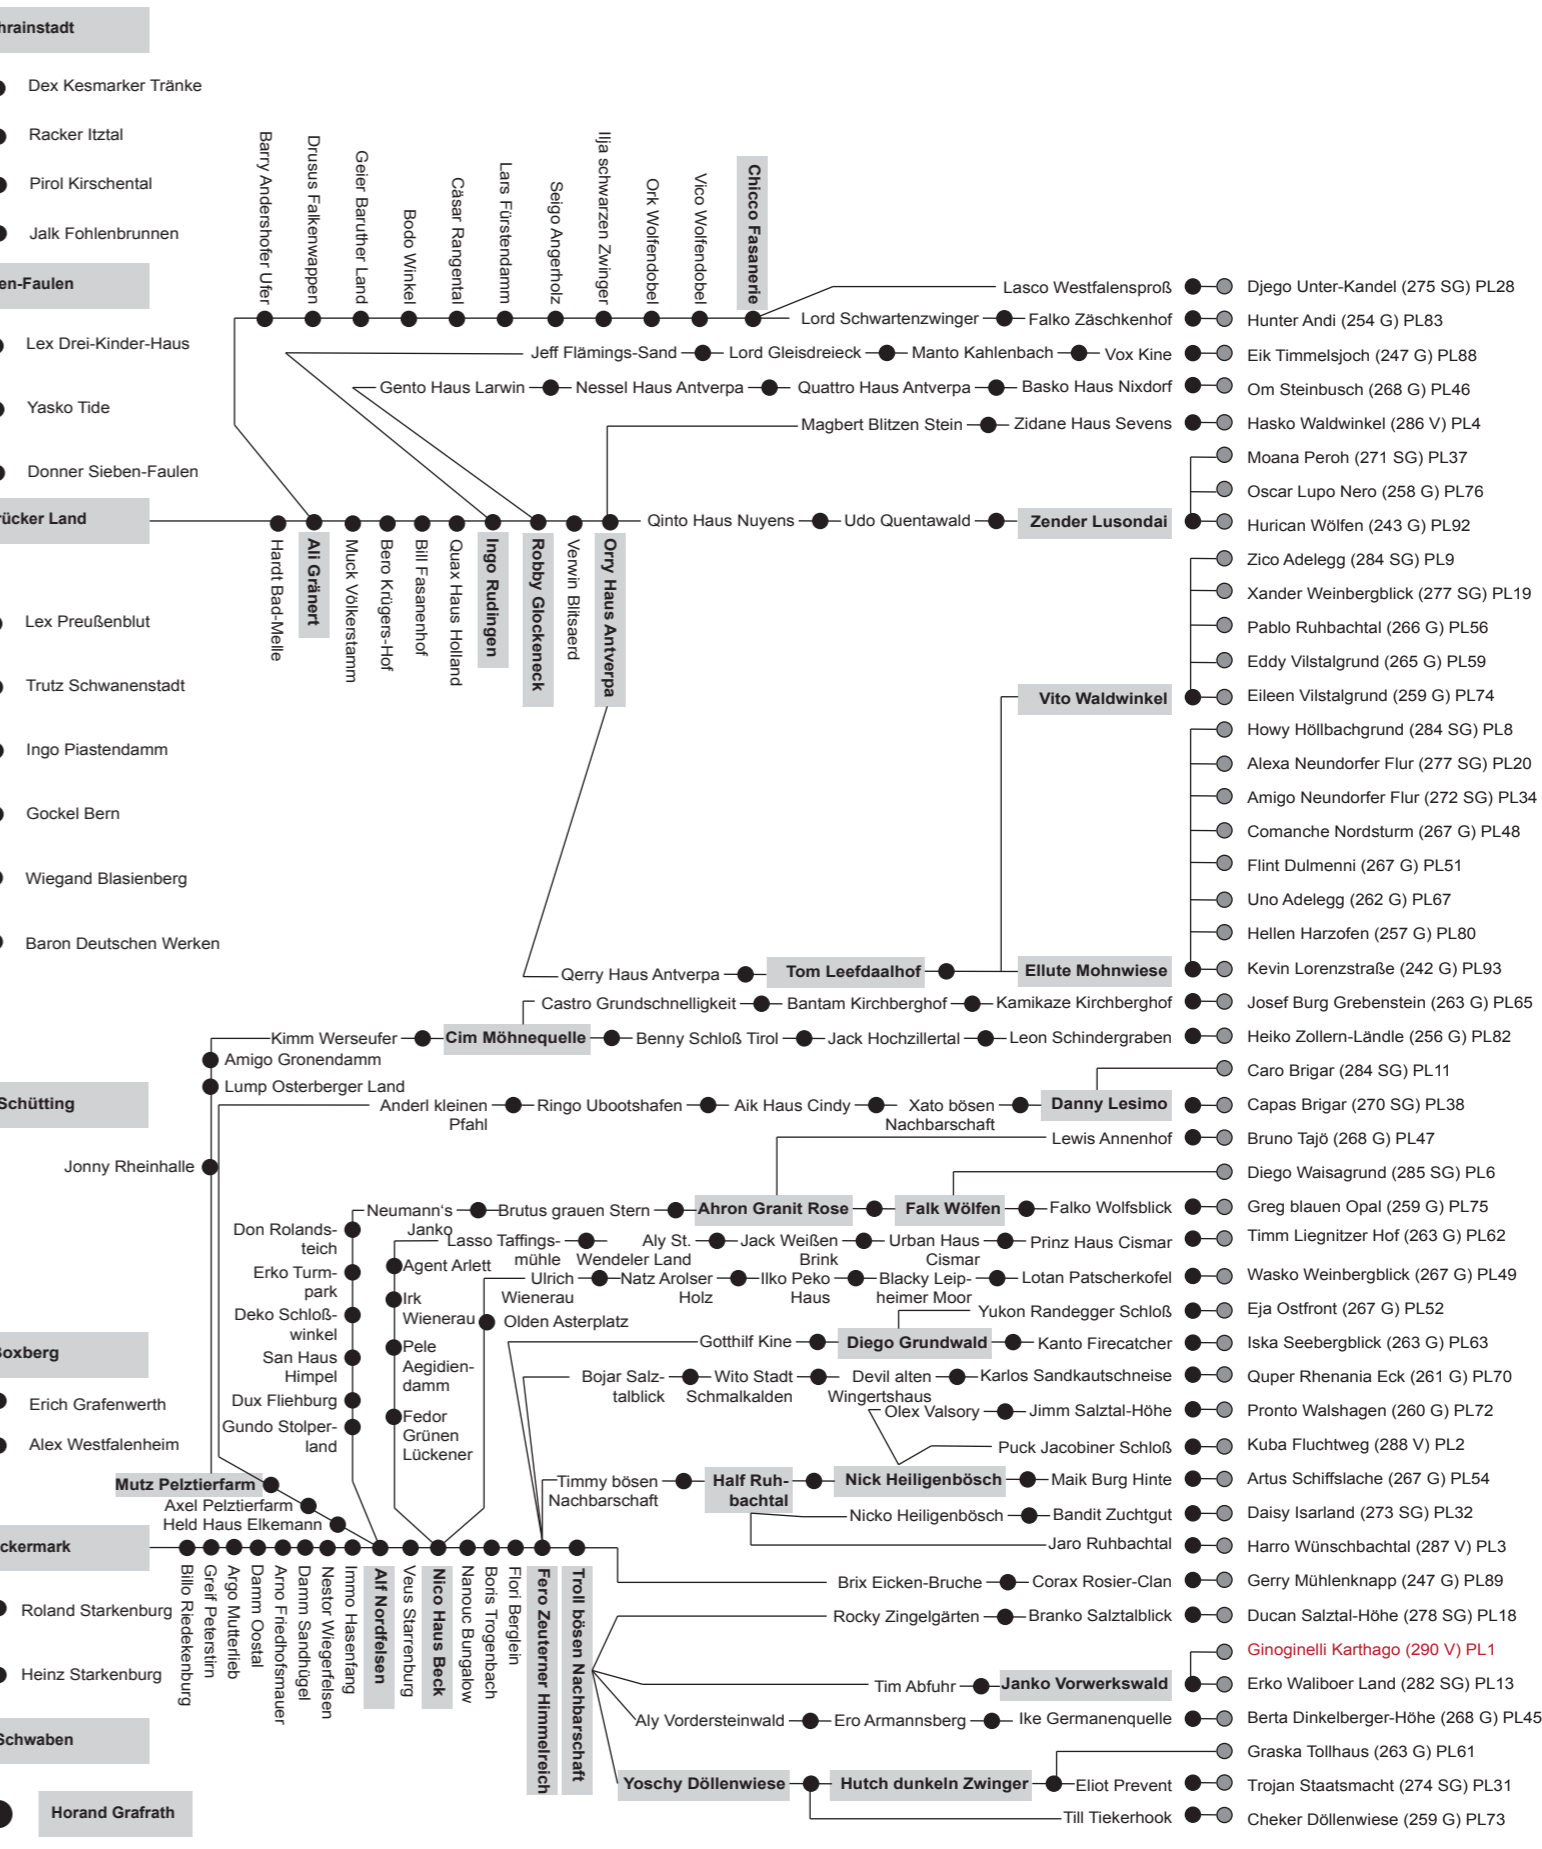

Asko Gerenklinge (260 G) PL71
Ipso Haus Endrikat (258 G) PL77
Irko Haus Endrikat (256 G) PL81
Elvis Teufelsgrund (269 G) PL40
Colt Zapfenbach (263 G) PL64
Kimi Ortenberg (265 G) PL58
Balko Salztal-Höhe (285 SG) PL50
Asko Hohen Stein (252 G) PL85
Champ Schloß Birkenstein (272 SG) PL35
Brix Wolfstanz (261 G) PL68
Hunter fixen Dutt (267 G) PL55
Droll Schloß Eberstein (277 SG) PL23
Danger Caerosen (263 G) PL60
Lux Wieratal (276 SG) PL25
Georg Lupus in fabula (284 SG) PL10
Dingo Lohmanns Heide (268 G) PL44
Xoro Anrachtal (267 G) PL50

Andy Klüttenplatz (250 G) PL86
Pike Lupo Nero (276 SG) PL24
Caya Siegerblut (269 G) PL42
Naely Braunschweiger Wappen (267 G) PL53
Eric Haus Kullmann (279 SG) PL17
Dasko Weißeritztal (280 SG) PL16
Heavy Schelmenturm (282 SG) PL12
Bronco Jürgenshof (277 SG) PL21
Quintus Eqidius (274 SG) PL30
Gigant Friedrichsfelder Eck (269 G) PL39
Socke Leipheimer Moor (247 G) PL90

Qash Lupo Nero (275 SG) PL27
Kira Hünxer Wald (257 G) PL79
Emma Hundshardt (252 G) PL84
Naomi Mersak (277 SG) PL22
Djuke Steinteich (280 SG) PL15
Eddy Rothebachquellen (249 G) PL87
Falka Haus TTH (281 SG) PL14
Bandit Isarland (258 G) PL77
Don Haus Lohe (262 G) PL66
Alin Koschis (272 SG) PL33
Kinski Heidhof (275 SG) PL26
Ico Waldhäuser Schloß (285 SG) PL7
Otto Sperlingsbucht (275 SG) PL29
Arrex RaDa's Diek (244 G) PL91

Buster Sottenbach (271 SG) PL36
Zizzo Holzwinkel (269 G) PL 41
Yack Kammborg (261 G) PL69
Narvik Hessenstein (268 G) PL43
John Talka Marda (265 G) PL57

SV-Bundessiegerprüfung
2011 in Meppen
V-, SG- und G-Hunde
Verfasser: SV-Zuchtbuchamt