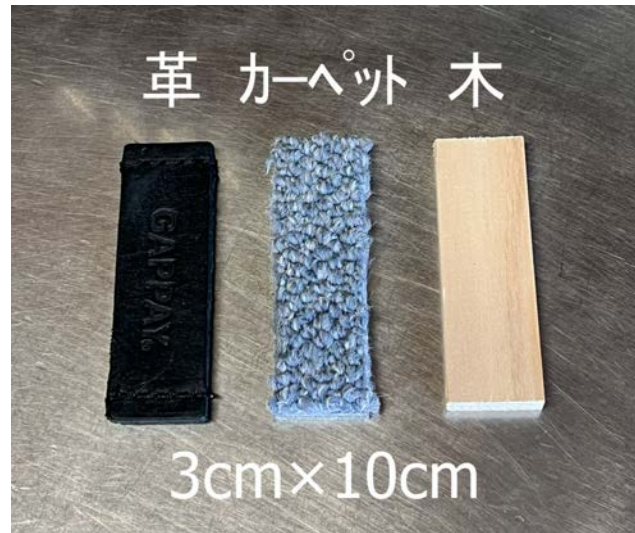

ご寄付御礼 益田貴子 様

出場申込者には（入金確認後）競技で使用する同一の追求物品を発送します