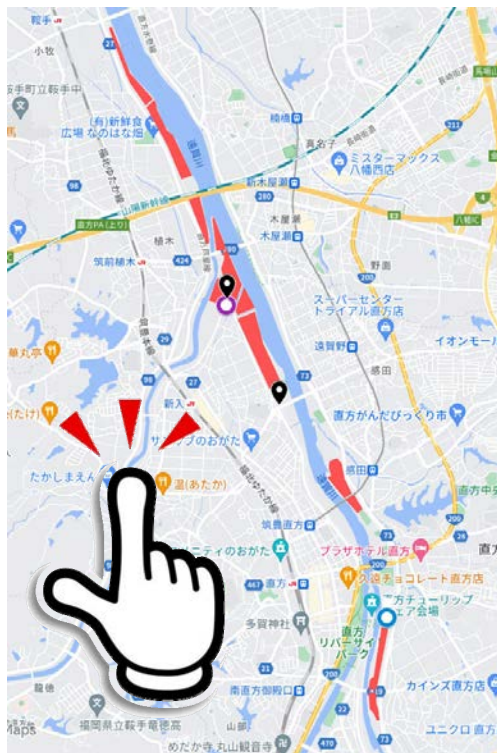

ご寄付御礼 益田貴子 様

出場申込者には（入金確認後）競技で使用する同一の追求物品を発送します

重要なお知らせ

追求会場となる牧草地および私有地は 2月24日土曜日だけの借用申請となっております。

2月24日以外の日、排便、場慣らし、練習で立ち入らないようによろしくお願いします。

↑ 画像タップでも禁止区域マップは開きます

[追求会場立ち入り禁止区域 Google マップ](#)

全般的な注意事項