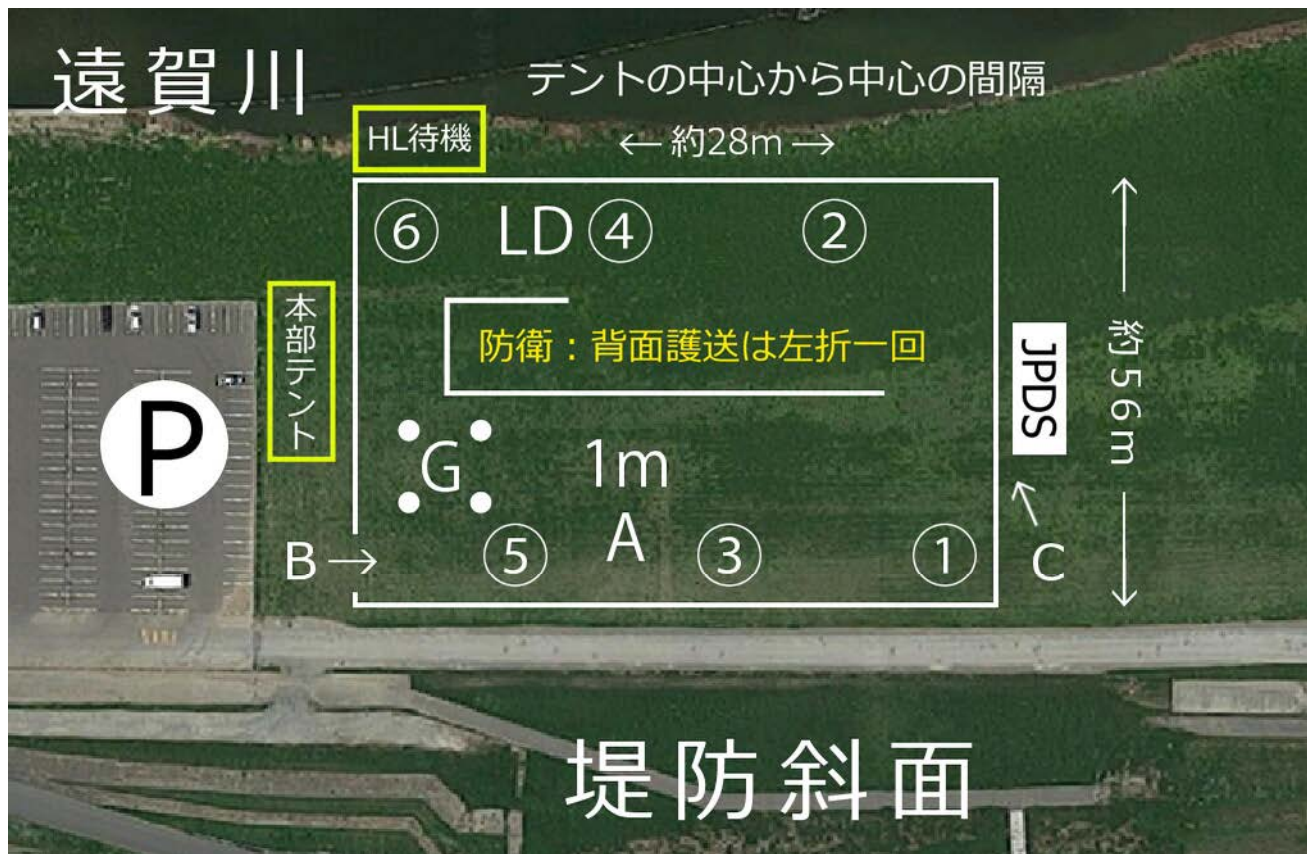

ご寄付御礼 益田貴子 様

*配置は天候等により変更される場合があります