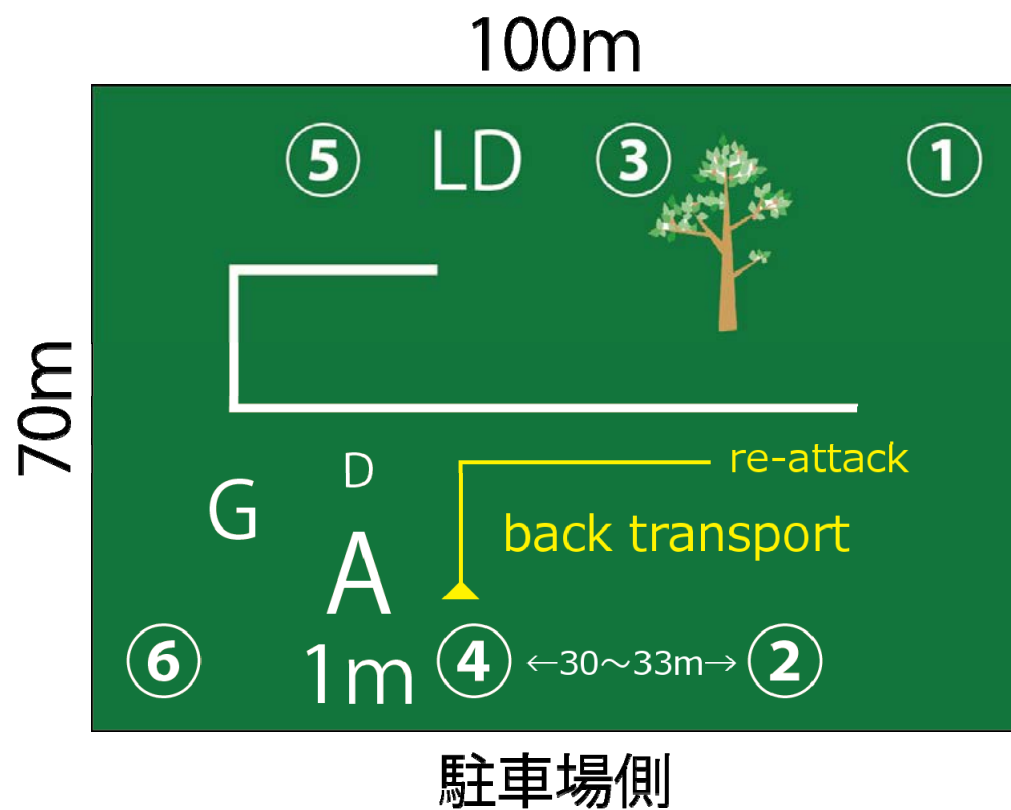

*配置は天候等の理由で変更する場合があります

防衛要領参考ビデオ (選考会ではムチの殴打はありません)
<https://www.youtube.com/watch?v=F_kMZwSqLf8&t=240s>