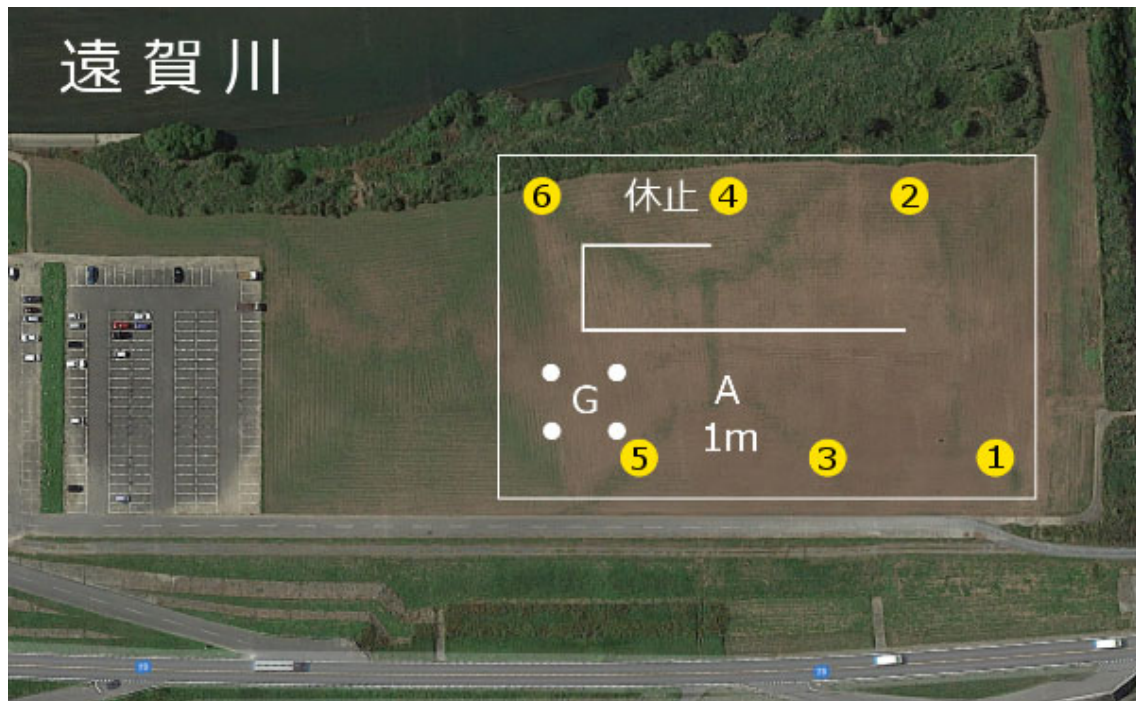

General Information / 総合案内

追求物品のサンプルを1月27日にIGP2-3およびFPr2-3に出場される方に発送いたしました。届かない方はご連絡ください。

A Articles / 追求物品

Tracklayer: Tashiro Kohei

BC Plan / 配置

Helper: IGP1+2=Oda Tadaaki

IGP3 1st part=Tashiro Kohei, 2nd part=Oda Tadaaki

ゼッケン番号は各クラス年齢の若い順番になっています
各クラスで自分の犬が若いのかベテランなのか一目でわかります

	OB1	40 :	評価 :	順位 :
	DEVISSON OF OSHINO-BELL WOOD JP AIREDALE TERRIA Male 2019.01.08 392144000240789 Owner: Shimokawa Sayaka, Kumamoto 下川さやか Handler: Shimokawa Sayaka, Kumamoto 下川さやか			